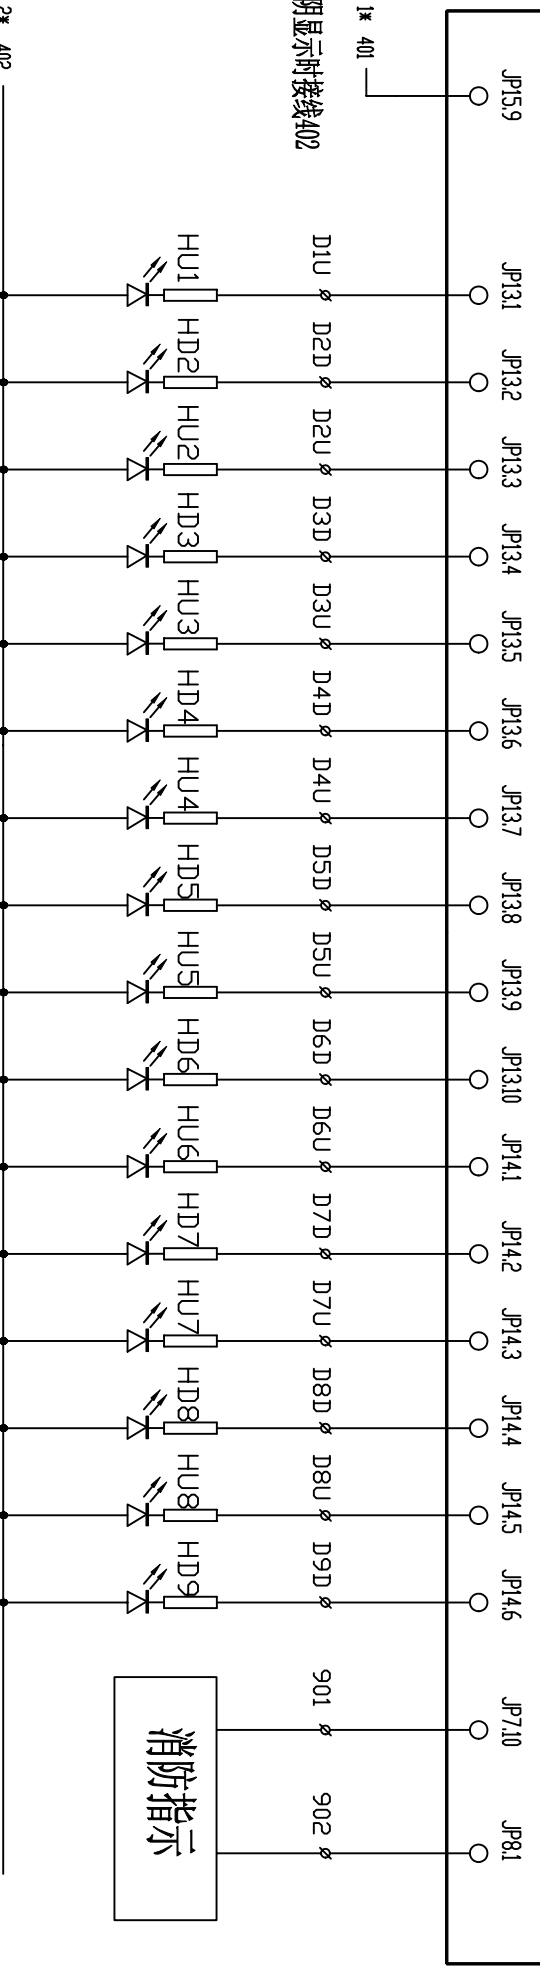

SEC-01

1\*共阴显示时接线402

2\*共阴显示时接线401

注: 请根据实际层楼数接线

Design	Collate	Check	Call Control Circuit	
Standard	Technics	Date	呼梯回路接线图	
			STEP Electric Co., Ltd.	
			ST203EC0501	