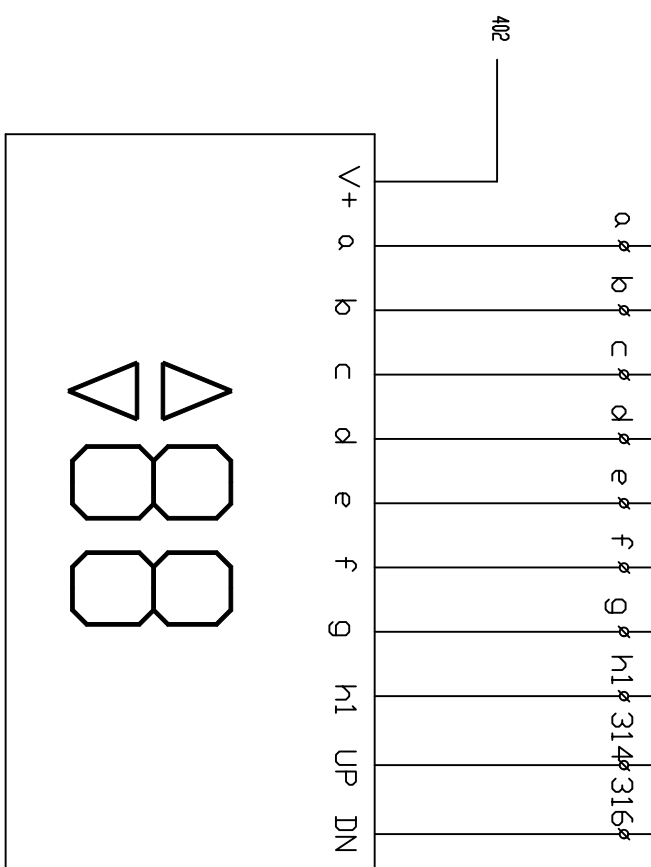

SEC-01

有“-1”显示要求
附加接线

厅外七数码显示

SM-04

轿厢点阵显示

| | | |
|----------|----------|-------|
| Design | Collate | Check |
| Standard | Technics | Date |

| | | |
|---|---|---|
| 1 | 2 | 3 |
|---|---|---|

| | |
|---|---|
| 1 | 2 |
|---|---|

STEP Electric Co., Ltd.

Display Control Circuit
显示回路接线图

ST203EC0601