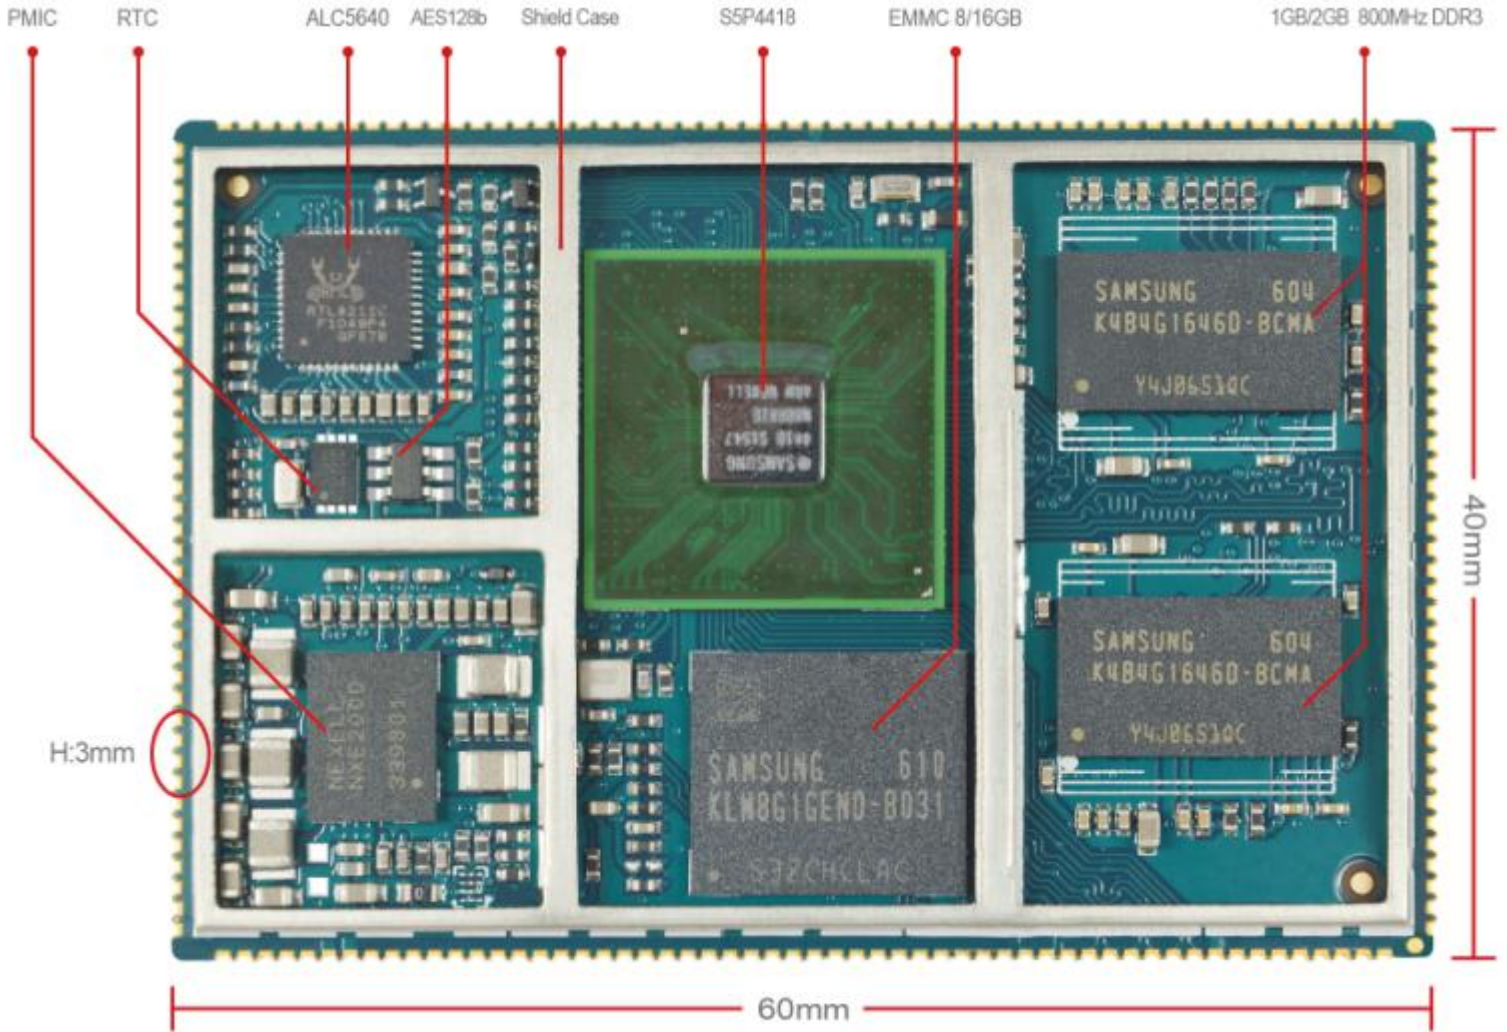

1. 结构图示

L	W	H	WT.
60MM	40MM	3MM	16g